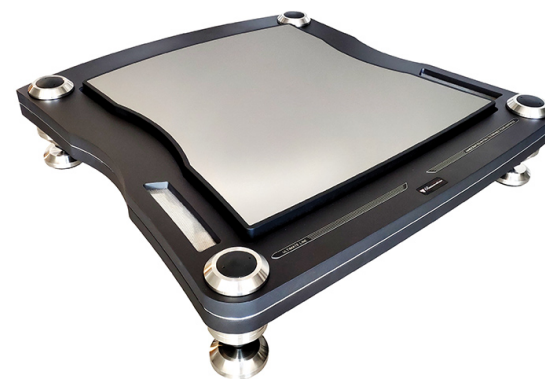

VELCHROMAT
FENIX

STANDARDOWA WERSJA 3-POZIOMOWA: PODSTAWA + 300 + 300
wysyłana w drewnianej skrzyni

52245 Zł

wymiary: 785 x 750mm
użyteczne: 530 x 750mm

ANTEO SZAFKA A/V

| | Podstawa | Środkowa półka | Górna półka |
|-------|----------|----------------|-------------|
| | 31725 zł | | |
| 150mm | | 18225 zł | 35775 zł |
| 225mm | | 20925 zł | 38775 zł |
| 300mm | | 22275 zł | 39825 zł |
| 375mm | | 24975 zł | 45525 zł |

VELCHROMAT FENIX

wymiary: 1390 x 750mm
użyteczne: 2x 530 x 750mm

GARGANTUA
PODSTAWA POD WZMACNIACZ MOCY

23625 zł

VELCHROMAT
FENIX

wymiary: 785 x 750mm
użyteczne: 785 x 750mm