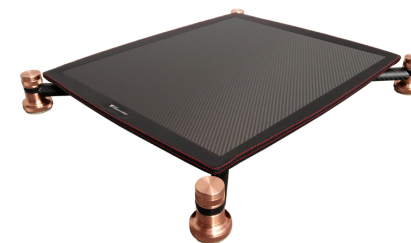

ADE BLACK

MILLEMIGLIA

RACING BLACK

LE MANS

VULCAN BLACK

wymiary: 660 x 560mm
użyteczne: 600 x 515mm

EOS 2.0

Podstawa pod wzmacniacz mocy, nogi wykonane z pełnej **stali nierdzewnej**, stelaż z włókna węglowego

ADE BLACK

MILLEMIGLIA

RACING BLACK

LE MANS

VULCAN BLACK

wymiary: 1280 x 560mm
 użyteczne: 2x 600 x 515mm

ARGO 2.0

Nogi wykonane z pełnej **stali nierdzewnej**, stelaż z włókna węglowego